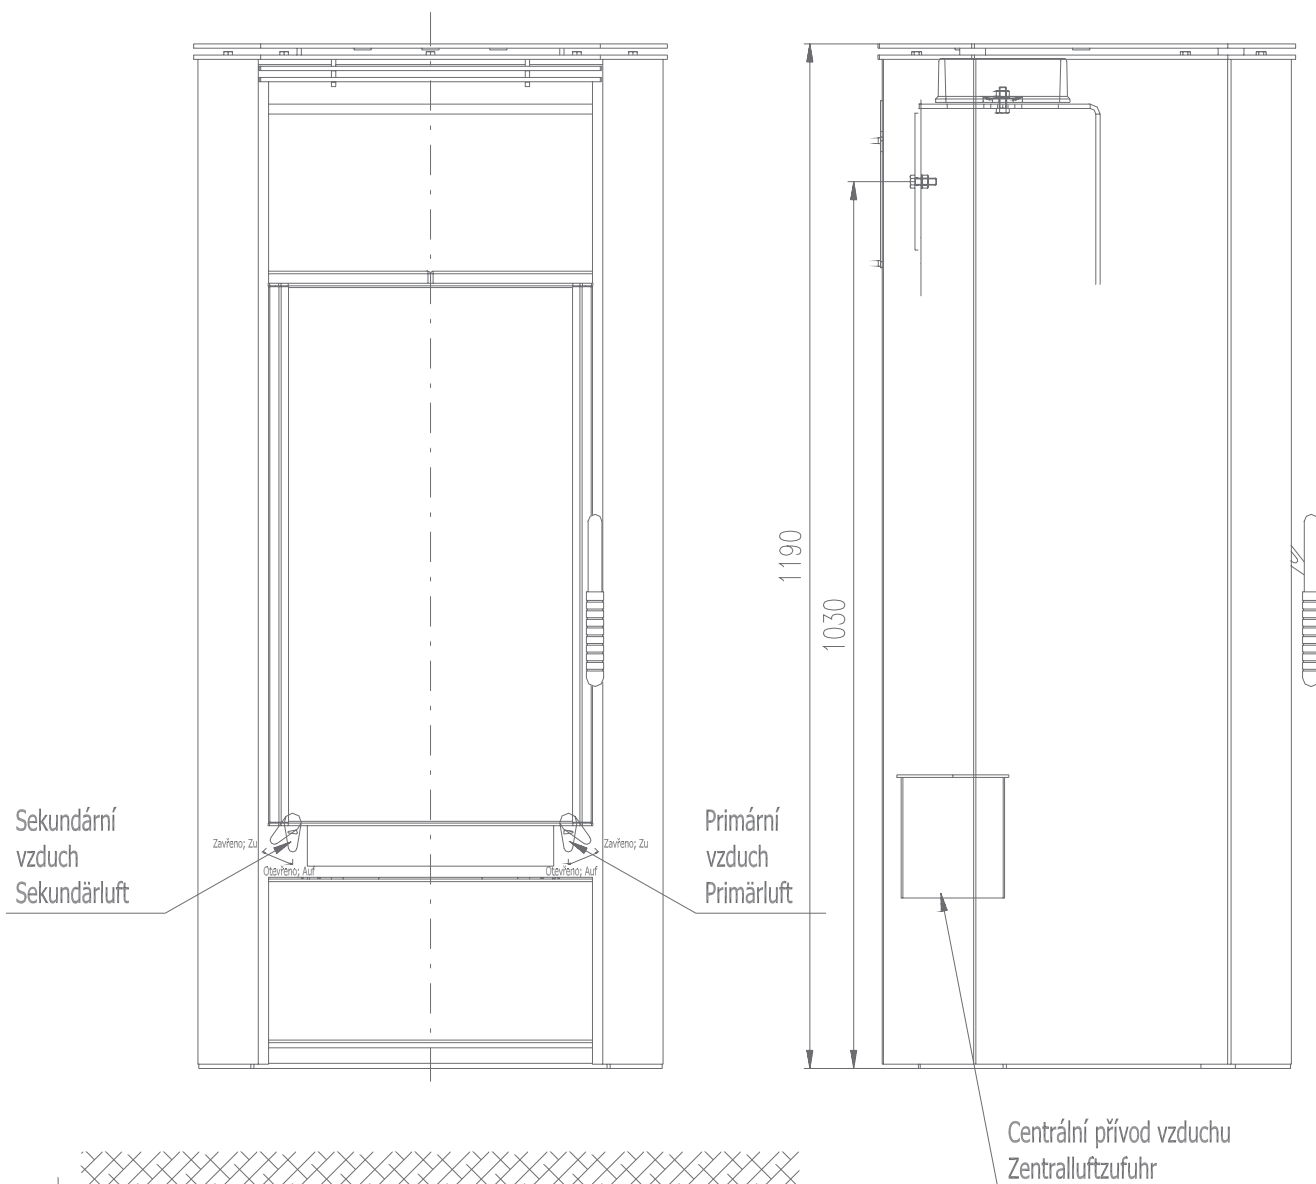

Měřítko v mm; Maße in mm

FIRENZE

### Technická data:

Průměr kouřové roury (mm): 150  
Výkon (kW): 8  
Váha (kg): 200  
Vytápěcí schopnost (m<sup>3</sup>): 150  
Účinnost (%): 70  
Tah (Pa): 10  
Průměr.spotř.dřeva (kg/hod): 2.5